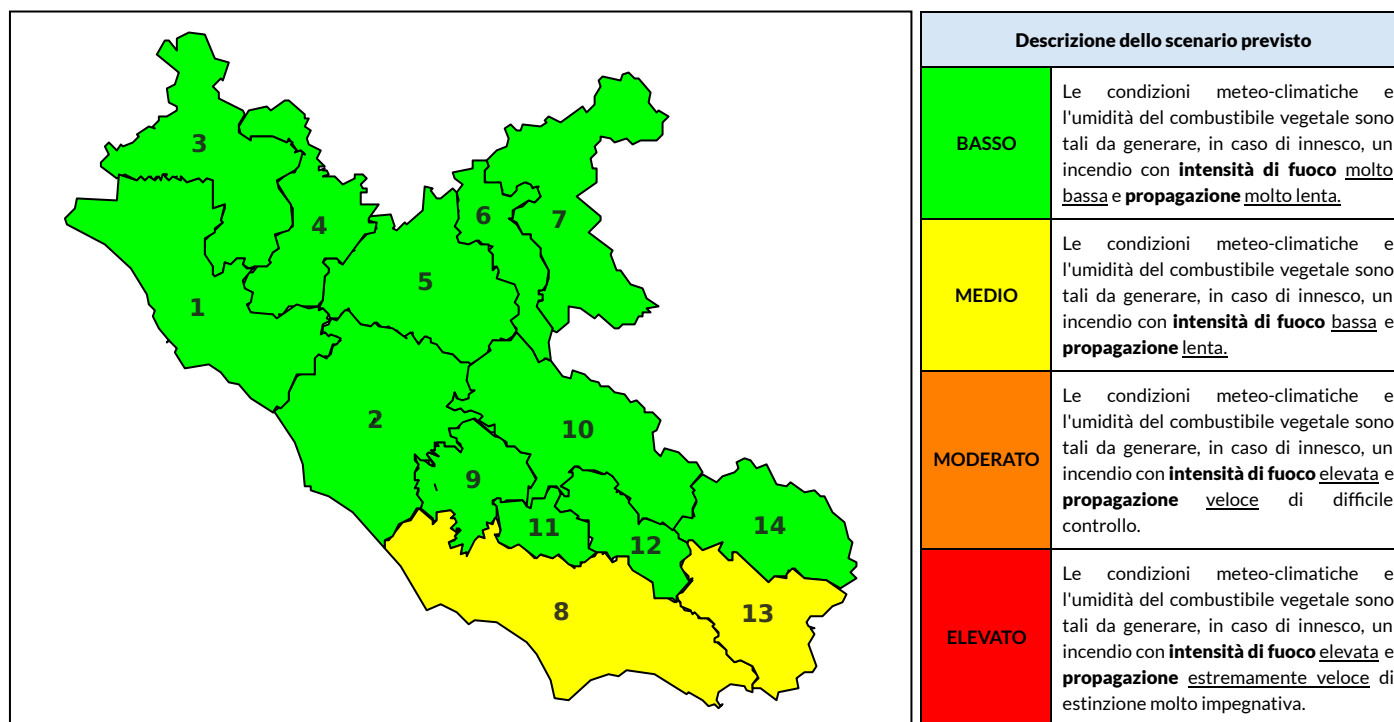

### Previsioni per oggi 28-10-2021

Livello di pericolosità da incendio boschivo per Zona di Allerta AIB

Bollettino emesso nel periodo della campagna AIB Lazio sulla base del modello previsionale RISICOLazio, sviluppato in collaborazione con Fondazione CIMA, che fornisce un supporto per la valutazione della Pericolosità da incendio boschivo aggregata sulle Zone di Allerta AIB, approvate come parte integrante del Piano AIB Lazio 2020-2022 con DGR n° 270 del 15/05/2020. Il dettaglio della distribuzione dei Comuni nelle Zone AIB è consultabile al link <https://tinyurl.com/ZoneAIB>. Le Norme Comportamentali per la popolazione sono consultabili al link <https://tinyurl.com/NormeComportamentali>.

Zona AIB	1	2	3	4	5	6	7	8	9	10	11	12	13	14
Livello Pericolosità	BASSO	BASSO	BASSO	BASSO	BASSO	BASSO	BASSO	BASSO	BASSO	BASSO	BASSO	BASSO	BASSO	BASSO

NOTE

## BOLLETTINO DI PERICOLOSITA' DA INCENDI BOSCHIVI

Zona AIB	1	2	3	4	5	6	7	8	9	10	11	12	13	14
Livello Pericolosità	BASSO	BASSO	BASSO	BASSO	BASSO	BASSO	BASSO	MEDIO	BASSO	BASSO	BASSO	BASSO	MEDIO	BASSO