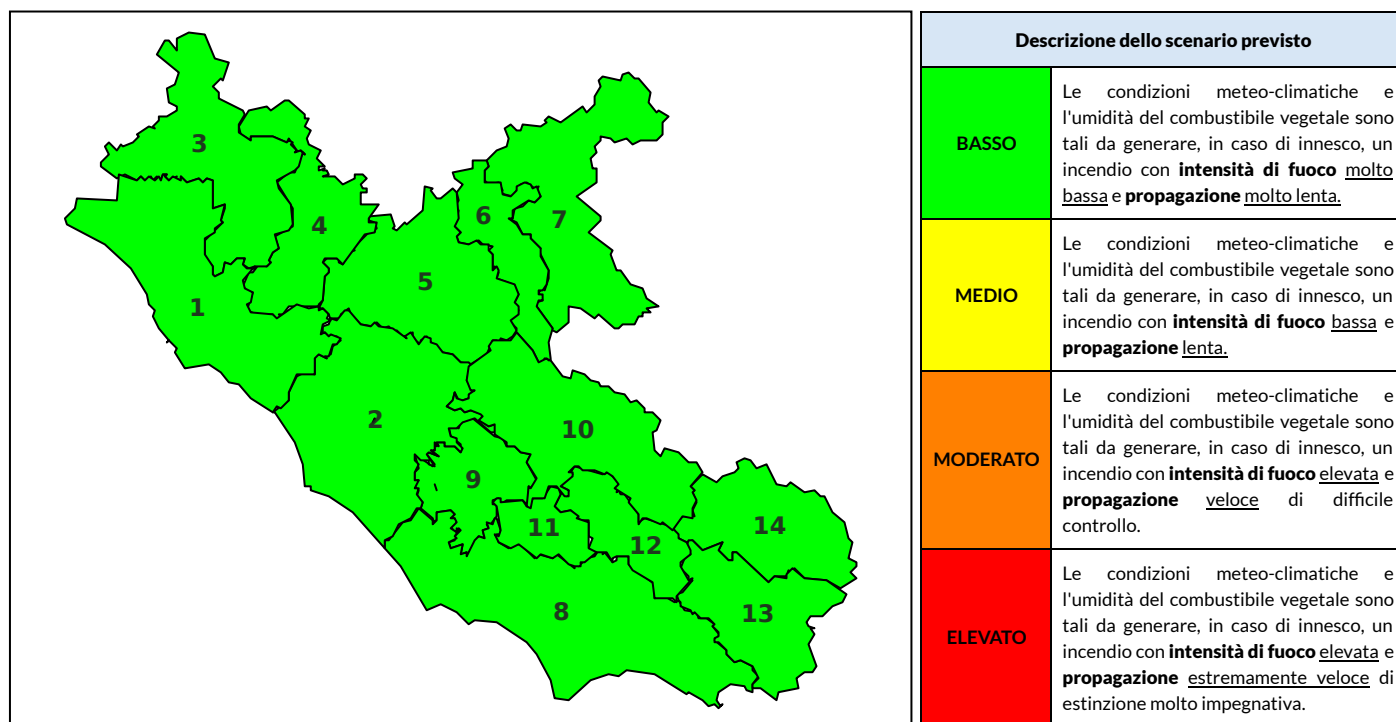

## BOLLETTINO DI PERICOLOSITA' DA INCENDI BOSCHIVI

### Previsioni per oggi 28-10-2021

Livello di pericolosità da incendio boschivo per Zona di Allerta AIB

Bollettino emesso nel periodo della campagna AIB Lazio sulla base del modello previsionale RISICOLazio, sviluppato in collaborazione con Fondazione CIMA, che fornisce un supporto per la valutazione della Pericolosità da incendio boschivo aggregata sulle Zone di Allerta AIB, approvate come parte integrante del Piano AIB Lazio 2020-2022 con DGR n° 270 del 15/05/2020. Il dettaglio della distribuzione dei Comuni nelle Zone AIB è consultabile al link <https://tinyurl.com/ZoneAIB>. Le Norme Comportamentali per la popolazione sono consultabili al link <https://tinyurl.com/NormeComportamentali>.

Zona AIB	1	2	3	4	5	6	7	8	9	10	11	12	13	14
Livello Pericolosità	BASSO	BASSO	BASSO	BASSO	BASSO	BASSO	BASSO	BASSO	BASSO	BASSO	BASSO	BASSO	BASSO	BASSO

NOTE